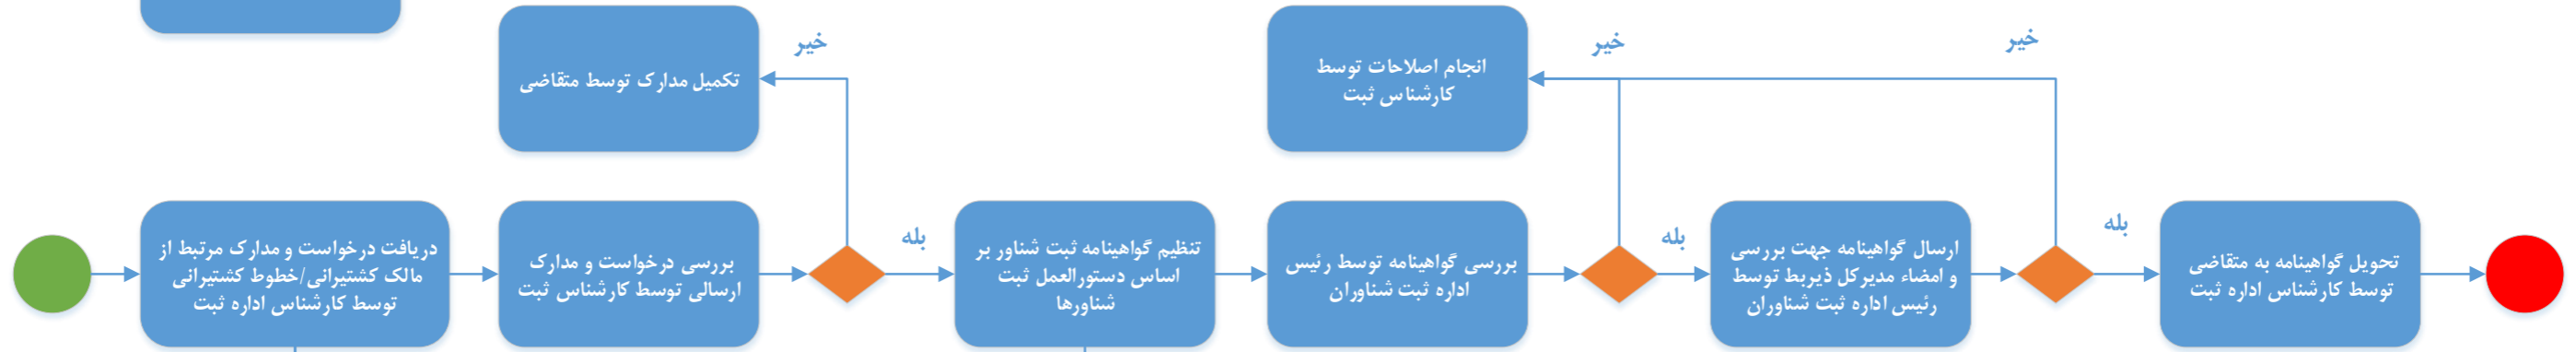

# صدور گواهینامه های دریائی

انواع درخواست شامل  
صدور گواهینامه ثبت دائم، ثبت موقت،  
رهن/فک رهن، ابطال ثبت، گواهینامه  
جدید و المثنی، ثبت شناورهای وارداتی،  
ثبت تغییرات شناور

دستورالعمل  
P16-W3